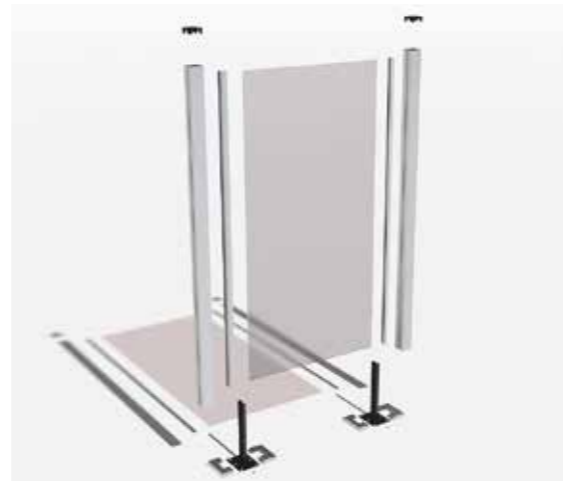

zzgl.
Pfosten und Pfostenträger

108,00 €/st.

106,00 €/st.

SICHTSCHUTZ
PFOSTEN
TYP SQUARE

Farbe:
schwarz, silber eloxiert

Abmessung:
75 x 75 cm
192,5 cm Länge

Dank ihrer T-Nuten bieten die Sichtschutzpfosten variable Anbaumöglichkeiten. Sie sind aus formstabilem Aluminium und auch als Eckpfosten einsetzbar.

Abmessung:
Rolle 10 m,
Lattenabstand ca.
5 cm | 1,0 m hoch

ab 32,95 €/lfm

SICHTSCHUTZ
Weiden - Salix

Eigenschaften:
geölt, ungeschälte
Weide

Abmessung:
Rahmen Kiefer
25 x 45 mm lasiert
Querstäbe 20 mm

ab 59 €/St.