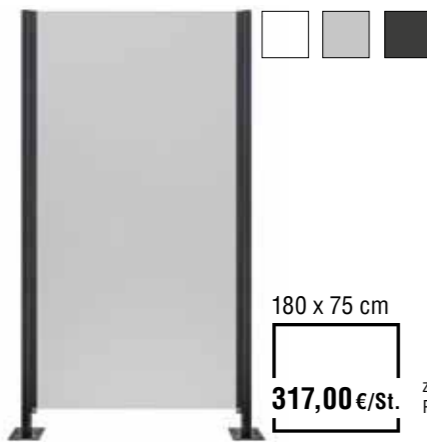

180 x 75 cm

317,00 €/st.

zzgl.
Pfosten und Pfostenträger