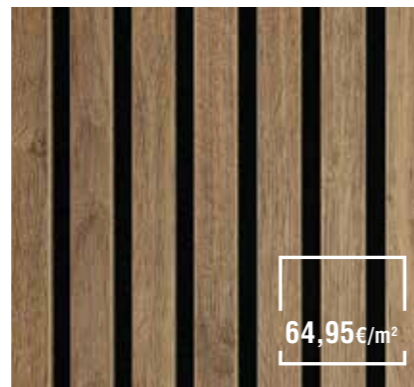

MEISTER
Acoustic Sense
Format:
2600 x 330 x 20 mm
Material:
Eiche terrabraun 7031
Trägermaterial Lamellen MDF
Schallabsorbierender Filz
VPE:
2 Stück pro Paket / 1,72 m²

64,95 €/m²