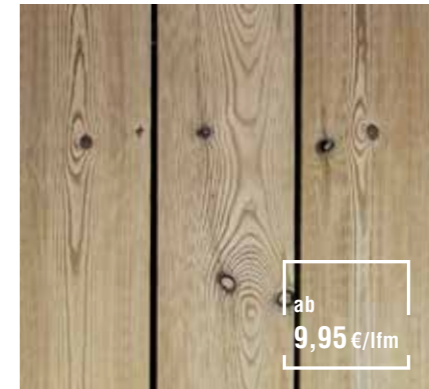

**MODIFIZIERTES
HOLZ**
Thermo Kiefer

Oberfläche:
glatt gebürstet

Dielenformat:
26 x 140 mm

ab
9,95 €/lfm