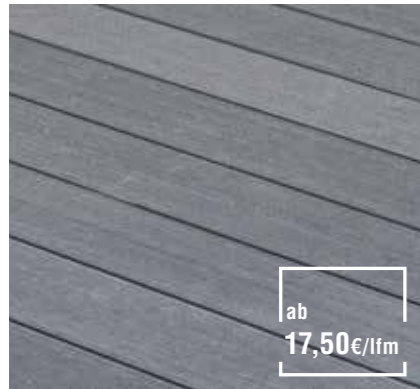

HOLZ
IPE

Oberfläche:
4-seitig glatt

Dielenformat:
21 x 145 mm

ab
22,90 €/lfm

**MODIFIZIERTES
HOLZ**
Kebony Clear

Oberfläche:
Glatt

Dielenformat:
22 x 142 mm

ab
32,40 €/lfm