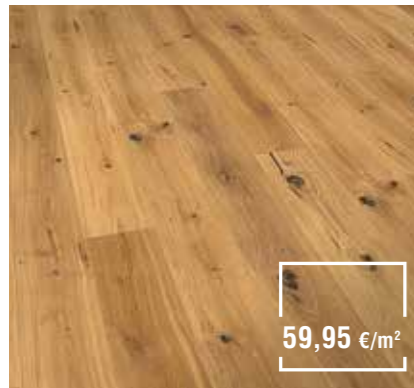

PARKETT
Landhausdielen 2V
Eiche natur „lim“
gebürstet, geölt
Dielenformat:
2205 x 176 x 12 mm

59,95 €/m²

PARKETT
Landhausdielen 4V
Eiche Bosten Breitdielen XL
rustikal astig
gebürstet, geölt
Dielenformat:
2200 x 260 x 15 mm