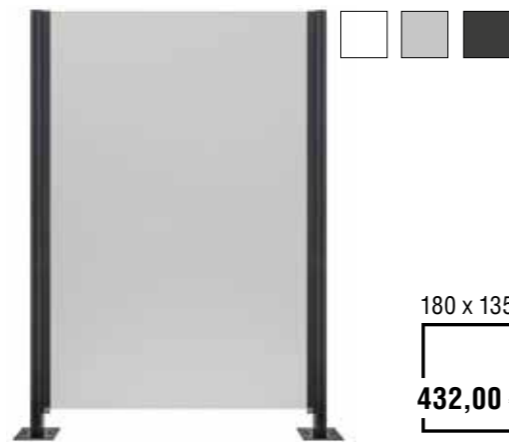

Abmessung:
180 x 180 cm

zzgl.
Pfosten und Pfostenträger

513,00 €/st.

180 x 75 cm

317,00 €/st.

zzgl.
Pfosten und Pfostenträger

180 x 135 cm

432,00 €/st.

zzgl.
Pfosten und Pfostenträger

108,00 €/st.

106,00 €/st.

SICHTSCHUTZ
PFOSTEN
TYP SQUARE

Farbe:
schwarz, silber eloxiert

Abmessung:
75 x 75 cm
192,5 cm Länge

Dank ihrer T-Nuten bieten die Sichtschutzpfosten variable Anbaumöglichkeiten. Sie sind aus formstabilem Aluminium und auch als Eckpfosten einsetzbar.