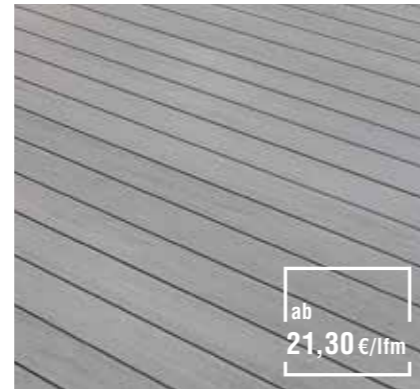

Eiche Antikbraun Eiche Rustikal Eiche Rauchgrau Eiche Felsgrau

WPC
Twinson Majestic

Oberfläche:
fein geriffelt/
strukturiert mit
Holzoptik

Dielenformat:
20 x 140 mm

ab
21,30 €/lfm