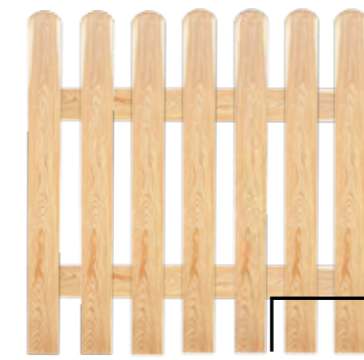

zzgl.
Pfosten und Pfostenträger

108,00 €/st.

106,00 €/st.

SICHTSCHUTZ
PFOSTEN
TYP SQUARE

Farbe:
schwarz, silber eloxiert

Abmessung:
75 x 75 cm
192,5 cm Länge

Dank ihrer T-Nuten bieten die Sichtschutzpfosten variable Anbaumöglichkeiten. Sie sind aus formstabilem Aluminium und auch als Eckpfosten einsetzbar.

SICHTSCHUTZ
Rhombus

Farbe:
Lärche unbehandelt

Eigenschaften:
vormontierte
Elemente, Edelstahl
verschraubt

Abmessung:
26/55 mm

ab 239 €/St.

ROLLZAUN
Kastanie natur

Eigenschaften:
unbehandelt, gespitzt
gespalten, nicht
gesägt

Abmessung:
Rolle 10 m,
Lattenabstand ca.
5 cm | 1,0 m hoch

ab 32,95 €/lfm

SICHTSCHUTZ
Weiden - Salix

Eigenschaften:
geölt, ungeschälte
Weide

Abmessung:
Rahmen Kiefer
25 x 45 mm lasiert
Querstäbe 20 mm

ab 59 €/St.

ZAUNLATTEN
Natura Lärche

Eigenschaften:
unbehandelt, oben
gerundet

Abmessung:
20 x 95 mm
0,80 m 3,50 €
1,00 m 4,35 €

ab 3,50 €/je Latte

Das passende Gartenzubehör finden Sie bei uns!

Point of experience

POE - POINT OF EXPERIENCE