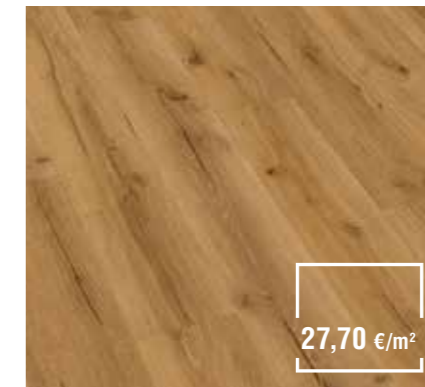

VINYL
Rigid
Eiche Palazzo
Mit integrierter
Trittschalldämmung
Dielenformat:
1520 x 228 x 5 mm

27,70 €/m²

VINYL
Rigid
Risseiche natur 7335
Dielenformat:
1220 x 184 x 4 mm

27,70 €/m²

VINYL
Rigid
Cool Grey
Mit integrierter
Trittschalldämmung
Dielenformat:
940 x 470 x 6 mm