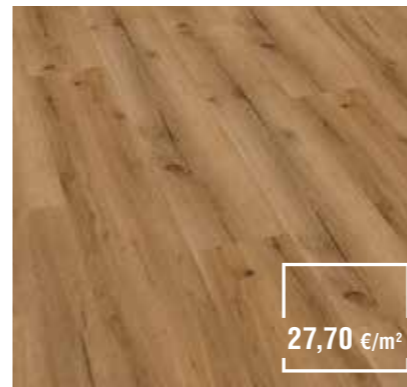

VINYL
Rigid
Eiche Palazzo
Mit integrierter
Trittschalldämmung
Dielenformat:
1520 x 228 x 5 mm

27,70 €/m²