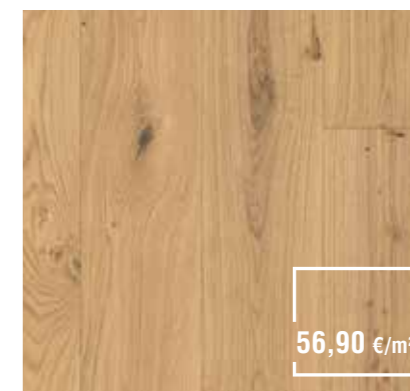

PARKETT Allgäu Classic Stone Rustic

Dielenformat:
2400 x 158 x 13 mm

56,90 €/m²