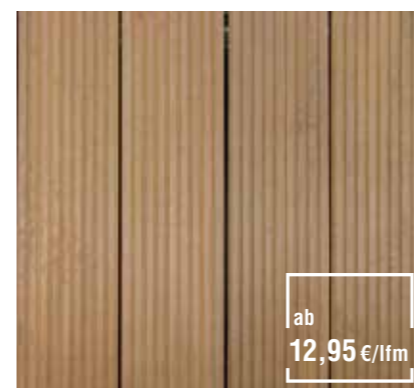

HOLZ Sibirische Lärche

Oberfläche:
2-seitig geriffelt

Dielenformat:
27 x 134 mm

ab
9,95 €/lfm

HOLZ Robinie

Oberfläche:
4-seitig glatt

Dielenformat:
23 x 118 mm
22 x 100 mm

ab
14,40 €/lfm