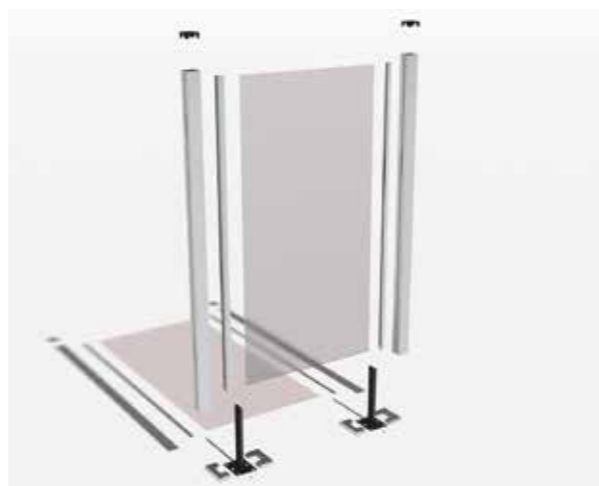

SICHTSCHUTZ PFOSTEN TYP SQUARE

Farbe:
schwarz, silber eloxiert

Abmessung:
75 x 75 cm
192,5 cm Länge

Dank ihrer T-Nuten bieten die Sichtschutz-
pfosten variable Anbaumöglichkeiten.
Sie sind aus formstabilem Aluminium und
auch als Eckpfosten einsetzbar.

TÜREN & BÖDEN

EINE WELT VOLLER MÖGLICHKEITEN

Ob Furnier-, CPL-, Lack- oder Glastüren jeder Art, wir haben sie! Klassisches weiß, rustikales Holz, matte und farbige Oberflächen, lichtdurchlässig - alles Kriterien die wir mit unserer Auswahl an Türen erfüllen können.

Ob Parkett, Design- und Vinylböden oder Bodenbeläge für Feuchträume - bei uns finden Sie für jeden Wohnraum den passenden Belag.

TÜRENELEMENT Weißlack Rundkante lackiert

Türblatt:
1985 x 860 x 40 mm
Ohne Drücker

Zarge:
1985 x 860 x 145 mm

310,00 €

GLASTÜRE Satinato

Türblatt:
1972 x 834 mm

185,00 €

59,40 €

DRÜCKER Smart2Lock Lucia

Edelstahl
Schraubtechnik

78,90 €

Schwarz
Schraubtechnik

„Smart2Lock“ heißt der Schließmechanismus, der praktischer nicht sein könnte, denn dank ausgeklügelter Technik kann die Tür mit einem Handgriff geschlossen und gleichzeitig abgeschlossen werden.