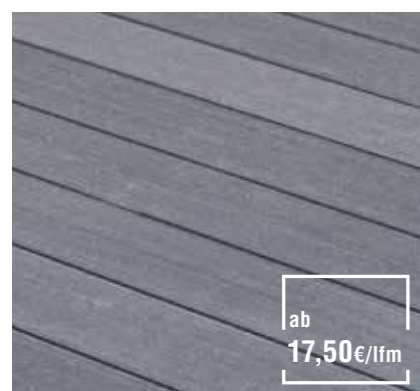

HOLZ Bangkirai

Oberfläche/Format:
4-seitig glatt
25 x 145 mm

Kombiprofil
25 x 145 mm
38 x 145 mm

ab
12,95 €/lfm

HOLZ IPE

Oberfläche:
4-seitig glatt

Dielenformat:
21 x 145 mm

ab
22,90 €/lfm